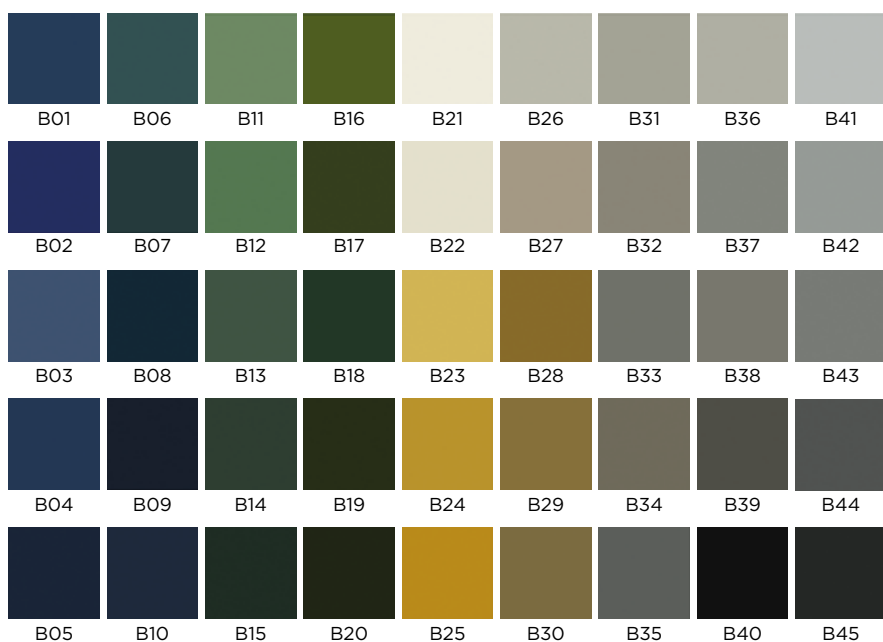

COLOR LIGHTS

Twilight & Sunlight
90 couleurs / colours

Fabrication Spéciale
à partir de 100 m²
avec tolérance selon quantités

*Manufactured on demand
from 100 m²
+ tolerance according to quantities*

100

m²/sqm
minimum

SUNLIGHT 45 couleurs / colours

100m²/sqm minimum

TWILIGHT 45 couleurs / colours

100m²/sqm minimum

COLOR
YOUR
DREAMS*

BALSAN

2, Corbilly
B.P. 50
F-36330 ARTHON

+33 (0)2 54 29 16 00