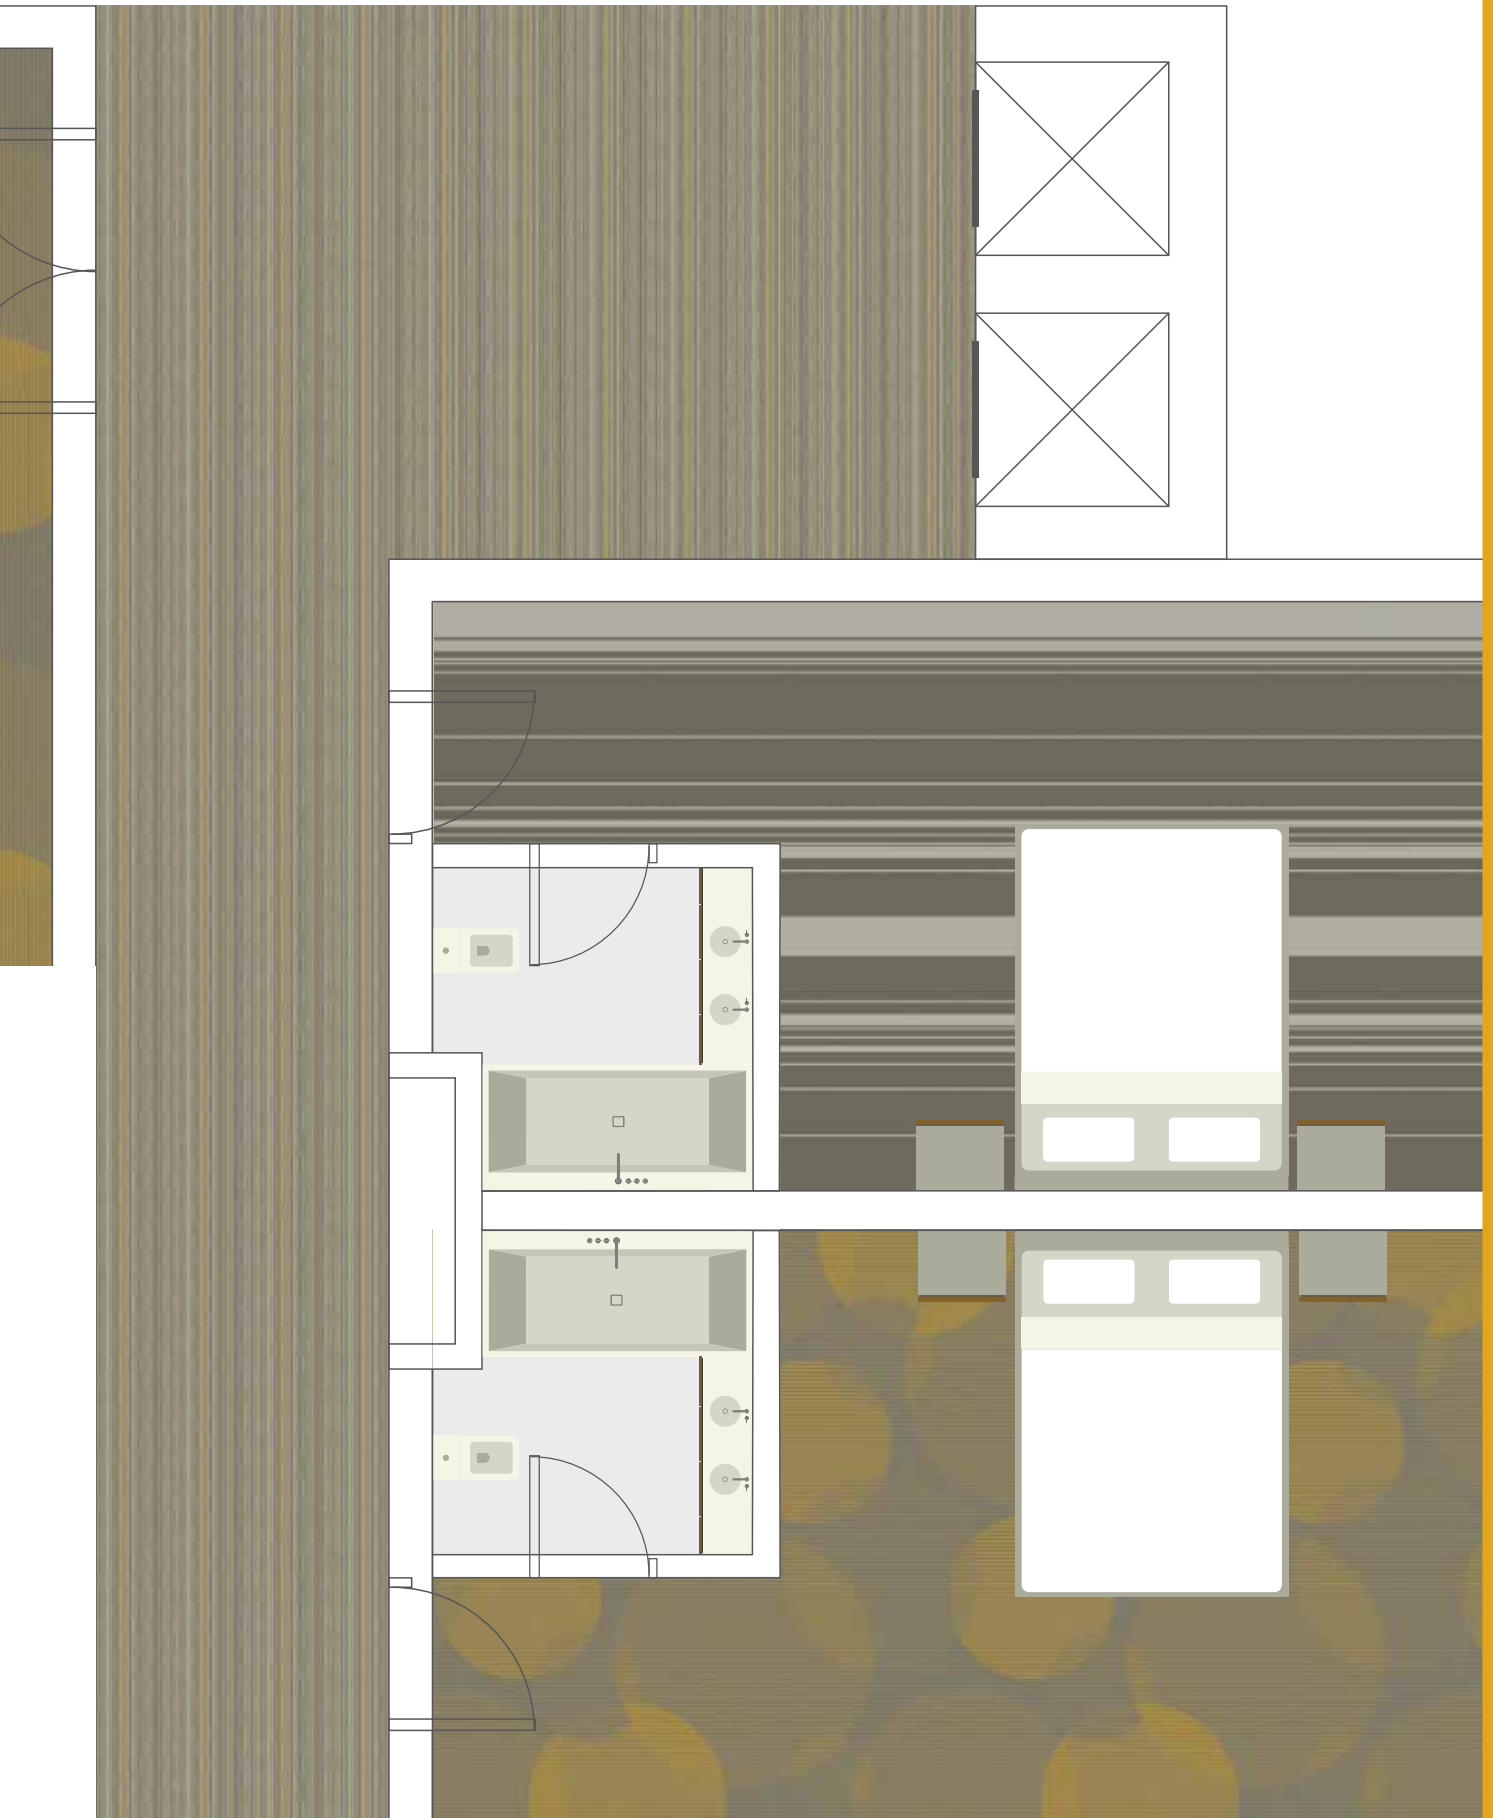

CT027

4M

REPEAT
X=396
Y=270

GS010

4M

REPEAT
X=192
Y=0

CS COLOR SPIRIT 160 couleurs/colors à partir de/from 800 m²/sqm

TL SL TWILIGHT & SUNLIGHT 45 couleurs/colors à partir de/from 100 m²/sqm